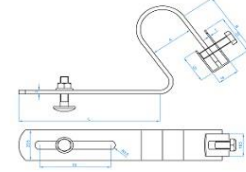

## Familia 01040 – Ganchos metálicos canal pvc

Codigo	Denominacion Articulo	Udes/Caja
<a href="#">090157</a>	<b>GANCHO METALICO PICO PATO GRUESO</b>	100

F - Curvado 25x4 mm. (placa)  
**Equipado con:** Tornillo DIN 603 M6x25 mm., tornillo DIN 933 M6x20 mm. Cabeza hexagonal y tuerca DIN 934 M6