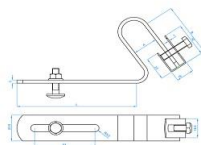

Familia 01040 – Ganchos metálicos canal pvc

EURO-SUR
Sanlúcar s.l.

Codigo	Denominacion Articulo	Udes/Caja
090130	GANCHO METALICO PICO PATO FINO	100